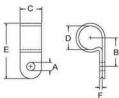

单位 mm							
型号 Item No.	螺丝孔 A	B	宽度 C	束线径(内径) D	长度 E	厚度 F	包装 Packing
UC-0	4.6	9.5	9.6	3.2(1/8")1分	19.8	1.4	每包 100pcs
UC-0.5	4.6	10.5	9.6	4.8(3/8")分半	19.8	1.4	
UC-1	4.6	10.0	10.0	6.35(1/4")2分	20.0	1.4	
UC-1.5	4.6	12.0	10.0	7.9(5/16")2分半	22.0	1.5	
UC-2	4.6	12.5	12.0	9.5(3/8")3分	24.0	1.5	
UC-3	4.6	15.2	12.0	12.7(1/2")4分	31.0	1.5	
UC-4	4.6	18.2	12.0	15.8(5/8")5分	34.3	1.5	
UC-5	4.6	18.2	12.0	19.4(3/4")6分	35.0	1.5	
UC-6	4.6	22.0	12.0	25.4(1")1寸	43.0	1.8	
UC-6.5	4.6	24.0	12.0	27.5(1 1/16")	50	1.8	
UC-7	4.6	26.2	12.0	31.8(1 1/4")1寸2分	46.2	1.8	
UC-9	4.6	30.0	12.0	36.7(1 1/2")1寸4分	50	1.8	

材质: UL合格之NYLON66(本色), 防火等级94V-2。

使用方法: 将电缆套入钮环中(如附图), 再以螺丝固定。

用途: 电机、电子、冷气配线之固定用