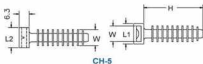

型号 Item No.	高		宽	长			包装 Packing
	H	H1	W	L	L1	L2	
CH-5	24.3	6.1	6	9.7	5.8	9.3	100pcs
CH-6	24.7	6.3	7.2	12.5	9.9	12	
CH-8	37	6.3	10	12.7	9.7	12.5	
CH-9	36.2	13	10	12.9	9.7	12.4	

材质: UL合格之NYLON66 (黑色), 防火等级94V-2。
特点: 可固定墙壁, 与扎线带配合使用。

CH-5