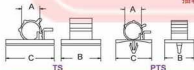

型号 Item No.	束线范围 A	B	C	包装 Packing
TS-0607	6-7	20	25	100pcs
TS-0708	7-8	20	25	
TS-0910	9-10	24.5	30	
TS-1214	12-14	24.5	30	
TS-1618	16-18	24.5	30	
TS-1618	16-18	24.5	30	

插箱式基板开孔为4.8mm

材质: UL合格之NYLON66 (灰色), 防火等级94V-2。
特点: 1.一种规格的固定座, 即可适合二种规格的电线使用, 降低库存压力。
2.装配简单、快速、牢固、开启容易, 可多次重复使用。
3.本产品采粘贴式TS型及插箱式PTS型固定基板, 可视情况而选择使用。

RCCN ATC型可调式配线固定座 ADJUSTABLE CABLE CLAMP

单位 mm