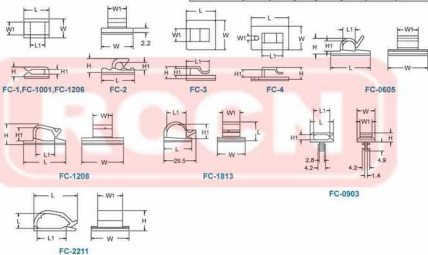

RCCN 粘式固定夹 SELF-ADHESIVE WIRE CLIP

型号 Item No.	A	B	C	单位mm 包装 Packing
FC-15	15	25.4	10	100pcs
FC-20	20	25.4	10	
FC-25	25	25.4	10	
FC-28	28	25.4	10	
SFC-15	15	13	6	
SFC-20	20	13	6	
SFC-25	25	13	6	
SFC-28	28	13	6	