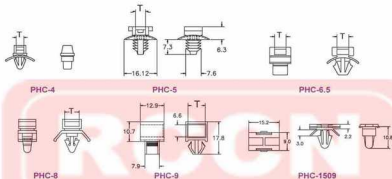

用法: 使用时将底面胶带撕去封纸, 再将固定座粘於铁板之上, 复以扎线带穿於孔中, 即可使用, 可省去面板钻孔之麻烦。

备注: 背胶采用进口双面胶, 粘性牢。

RCCN 扎线固定座 SADDLE TIE MOUNTS

单位 mm						
型号 Item No	长 L	宽 W	高 H	螺丝孔 B	扎线带穿孔 T	包装 Packing
HC-0	19	9.5	5	5	3.4	每包 100pcs
HC-1	15	10	7	5	3	
HC-2	23	16	9	9	6	
HC-3	23	13.8	17.5	9.5	5.3	
HC-4	29	15	11.7	9.4	5.3	
HC-5	21.3	15.5	9.7	7.8	5.9*9.7	

材质: UL合格之NYLON 66 (本色), 防火等级94V-2。

用途: 先将固定座以螺丝固定如右图再以扎线带绕绑电缆, 马鞍形设计使电缆易于固定。

RCCN 插鞘式扎线固定座 PUSH TIE MOUNTS

单位 mm			
型号 Item No.	带孔 T	基板孔 Fiting	包装 Packing
PHC-4	4.0	4.8	100pcs
PHC-5	5.0	7.6	
PHC-6.5	6.5	8.5	
PHC-8	8.1	6.2	
PHC-9	9.4	7.9	
PHC-1509	15.2	4.5	

材质: UL合格之NYLON66(本色), 防火等级94V-2, 不易老化, 绝缘度高。
用法: 将基板钻孔, 再将插鞘式固定座插入固定於基板上, 复以扎线带穿入孔中, 即可使用。

特点: 宽度8.1mm以内之扎线带均可使用。

RCCN 配线固定钮 CABLE CLAMP

单位 mm							
型号 Item No.	螺丝孔 A	B	宽度 C	束线径(内径) D	长度 E	厚度 F	包装 Packing
UC-0	4.6	9.5	9.6	3.2(1/8")1分	19.8	1.4	每包 100pcs
UC-0.5	4.6	10.5	9.6	4.8(3/8")分半	19.8	1.4	
UC-1	4.6	10.0	10.0	6.35(1/4")2分	20.0	1.4	
UC-1.5	4.6	12.0	10.0	7.9(5/16")2分半	22.0	1.5	
UC-2	4.6	12.5	12.0	9.5(3/8")3分	24.0	1.5	
UC-3	4.6	15.2	12.0	12.7(1/2")4分	31.0	1.5	
UC-4	4.6	18.2	12.0	15.8(5/8")5分	34.3	1.5	
UC-5	4.6	18.2	12.0	19.4(3/4")6分	35.0	1.5	
UC-6	4.6	22.0	12.0	25.4(1")1寸	43.0	1.8	
UC-6.5	4.6	24.0	12.0	27.5(1 1/16")	50	1.8	
UC-7	4.6	26.2	12.0	31.8(1 1/4")1寸2分	46.2	1.8	
UC-9	4.6	30.0	12.0	36.7(1 1/2")1寸4分	50	1.8	

材质: UL合格之NYLON66(本色), 防火等级94V-2。

使用方法: 将电缆套入钮环中(如附图), 再以螺丝固定。

用途: 电机、电子、冷气配线之固定用

RCCN 壁虎固定座 (CH型) WALL PLUG MOUNT

型号 Item No.	高		宽	长			包装 Packing
	H	H1	W	L	L1	L2	
CH-5	24.3	6.1	6	9.7	5.8	9.3	100pcs
CH-6	24.7	6.3	7.2	12.5	9.9	12	
CH-8	37	6.3	10	12.7	9.7	12.5	
CH-9	36.2	13	10	12.9	9.7	12.4	