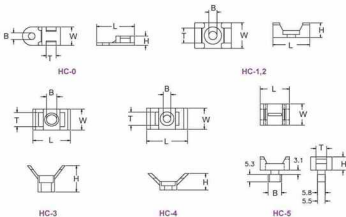

用法: 使用时将底面胶带撕去封纸, 再将固定座粘於铁板之上, 复以扎线带穿於孔中, 即可使用, 可省去面板钻孔之麻烦。

备注: 背胶采用进口双面胶, 粘性牢。

RCCN 扎线固定座 SADDLE TIE MOUNTS

单位 mm						
型号 Item No	长 L	宽 W	高 H	螺丝孔 B	扎线带穿孔 T	包装 Packing
HC-0	19	9.5	5	5	3.4	每包 100pcs
HC-1	15	10	7	5	3	
HC-2	23	16	9	9	6	
HC-3	23	13.8	17.5	9.5	5.3	
HC-4	29	15	11.7	9.4	5.3	
HC-5	21.3	15.5	9.7	7.8	5.9*9.7	

材质: UL合格之NYLON 66 (本色), 防火等级94V-2。

用途: 先将固定座以螺丝固定如右图再以扎线带绕绑电缆, 马鞍形设计使电缆易于固定。

RCCN 插鞘式扎线固定座 PUSH TIE MOUNTS

单位 mm			
型号 Item No.	带孔 T	基板孔 Fiting	包装 Packing
PHC-4	4.0	4.8	100pcs
PHC-5	5.0	7.6	
PHC-6.5	6.5	8.5	
PHC-8	8.1	6.2	
PHC-9	9.4	7.9	
PHC-1509	15.2	4.5	

材质: UL合格之NYLON66(本色), 防火等级94V-2, 不易老化, 绝缘度高。
用法: 将基板钻孔, 再将插鞘式固定座插入固定於基板上, 复以扎线带穿入孔中, 即可使用。

特点: 宽度8.1mm以内之扎线带均可使用。

RCCN 配线固定钮 CABLE CLAMP

单位 mm							
型号 Item No.	螺丝孔 A	B	宽度 C	束线径(内径) D	长度 E	厚度 F	包装 Packing
UC-0	4.6	9.5	9.6	3.2(1/8")1分	19.8	1.4	每包 100pcs
UC-0.5	4.6	10.5	9.6	4.8(3/8")分半	19.8	1.4	
UC-1	4.6	10.0	10.0	6.35(1/4")2分	20.0	1.4	
UC-1.5	4.6	12.0	10.0	7.9(5/16")2分半	22.0	1.5	
UC-2	4.6	12.5	12.0	9.5(3/8")3分	24.0	1.5	
UC-3	4.6	15.2	12.0	12.7(1/2")4分	31.0	1.5	
UC-4	4.6	18.2	12.0	15.8(5/8")5分	34.3	1.5	
UC-5	4.6	18.2	12.0	19.4(3/4")6分	35.0	1.5	
UC-6	4.6	22.0	12.0	25.4(1")1寸	43.0	1.8	
UC-6.5	4.6	24.0	12.0	27.5(1 1/16")	50	1.8	
UC-7	4.6	26.2	12.0	31.8(1 1/4")1寸2分	46.2	1.8	
UC-9	4.6	30.0	12.0	36.7(1 1/2")1寸4分	50	1.8	

RCCN 电线固定夹 CABLE CLAMP

单位: mm

型号	长	宽	内宽	包装
Item No.	L	W1	W2	Packing
CL-15	15	19	12.5	100pcs
CL-20	20	19	12.5	
CL-25	25	19	12.5	
CL-28	28	19	12.5	

材质: PCV灰色, 底座用双面胶带, 粘性特佳