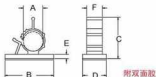

型号 Item No.	束线范围 A	B	C	D	E	F	包装 Packing
AP-0810	7.9-10.3	25.4	22.2	19.1	1.6	10.2	100pcs
AP-1013	10.0-12.5	31.8	27.8	19.1	1.6	10.2	
AP-1316	12.6-15.4	38.1	31.8	19.1	1.6	12.7	
AP-1720	16.5-20.1	42.0	44.5	25.4	1.6	12.7	
AP-2225	22.2-25.4	42.0	44.5	25.4	1.6	12.7	

材质: UL合格之NYLON66 (灰色), 防火等级94V-2, 背附双面胶带。
特点: 1.一种规格的AP型可调式固定座, 可适合多种规格的电线使用。
省时、简便、美观、大量降低库存多种型号压力。
2.装配简单、快速、牢固、开启容易, 可多次重复使用。