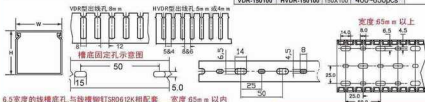

6.5宽度的线槽底孔,与线槽螺钉SR06 12K相配套 宽度65mm以内