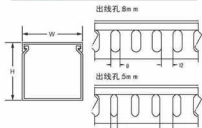

RCCN VDC型阻燃绝缘配线槽 WIRING DUCT-SLOT

产品材质: 采用低卤素硬质PVC料制成, 环保无污染, 不含铅等有毒物质
产品认证: 欧洲CE C4M 20504-1104-E-16 欧洲环保RoHS SHES49670
防火等级: UL94V-0, 低烟微卤, 遇火不燃烧, 防火性及绝缘性佳
产品构造: 由槽底及槽盖组成, 底槽两侧设有出线孔。
颜色: 灰色

工作温度: -25°C 持续高温至 75°C , 瞬间可耐高达 85°C 。
使用方法: 先将底槽固定, 将所要配的线装入槽内, 盖上槽盖即可。
产品特性: 1. 反扣式槽盖与槽体设计组合后绝不脱落, 且接合面平滑, 不割伤手及磨损附近配线
2. 配线槽 70°C 内不易断裂, 变形, 变色, 装配省时便利
3. 出线孔低, 组合容易, 拆卸简单, 易于配线。

更多选择: 可按需求生产定制其它长度。

VDC型线槽特点: 出线孔封闭设计

型号 Item No.	宽X高 WXH (mm)	电线容量 Wirestorebe Contained 以2.0平方计算	长度 Length
VDC-2020	20X20	5-12pcs	每支 2米 含槽底槽盖
VDC-2025	20X25	5-12pcs	
VDC-2525	25X25	10-25pcs	
VDC-2530	25X30	15-25pcs	
VDC-3030	30X30	20-30pcs	
VDC-3333	33X33	35-50pcs	
VDC-3535	35X35	35-50pcs	
VDC-2540	25X40	20-25pcs	
VDC-4040	40X40	60-70pcs	
VDC-6040	60X40	100-115pcs	
VDC-2545	25X45	20-25pcs	
VDC-3345	33X45	40-55pcs	
VDC-4545	45X45	60-70pcs	
VDC-6545	65X45	110-120pcs	
VDC-2550	25X50	20-25pcs	
VDC-3050	30X50	25-40pcs	
VDC-3550	35X50	40-60pcs	
VDC-4050	40X50	60-70pcs	
VDC-4550	45X50	70-80pcs	
VDC-5050	50X50	80-90pcs	
VDC-5550	55X50	90-100pcs	
VDC-6050	60X50	100-120pcs	
VDC-8050	80X50	160-180pcs	
VDC-10050	100X50	220-250pcs