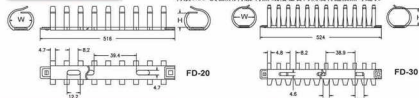

型号 Item No.	宽 W	高 H	宽X高 WXH (mm)	电线容量 Wirestore Contained 以2.0平方计算	长度 Length
FD-20	20	15	15X25	5-12pcs	50CM
FD-30	29	25	25X25	10-25pcs	50CM

材质 ABS 灰色,附背胶 特点:线槽左右两侧设有连接点可延长